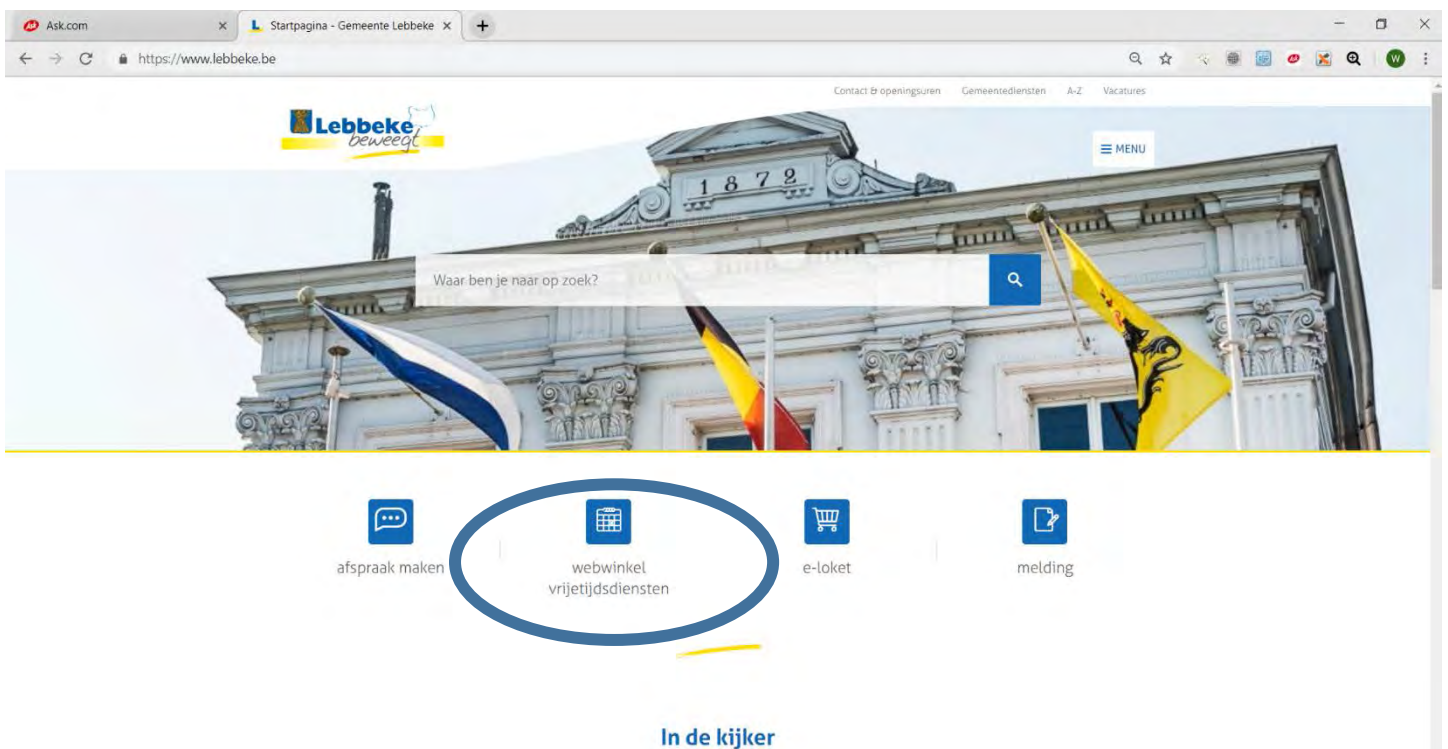

Handleiding webwinkel gemeente Lebbeke

1. Hoe materiaal ontlenen?

Ga naar <http://www.lebbeke.be>

Klik op de button webwinkel vrijetijdsdiensten

2. Aanmelden op de online verhuurmodule

Aanmelden als erkende vereniging:

Vul uw persoonlijke gegevens correct in

Welkom op de webwinkel van de gemeente Lebbeke!

Aanmelden:

Klik hier voor de handleiding.

Om problemen te vermijden, gelieve te werken met webbrowsers Chrome, Firefox of Safari, niet met Internet Explorer