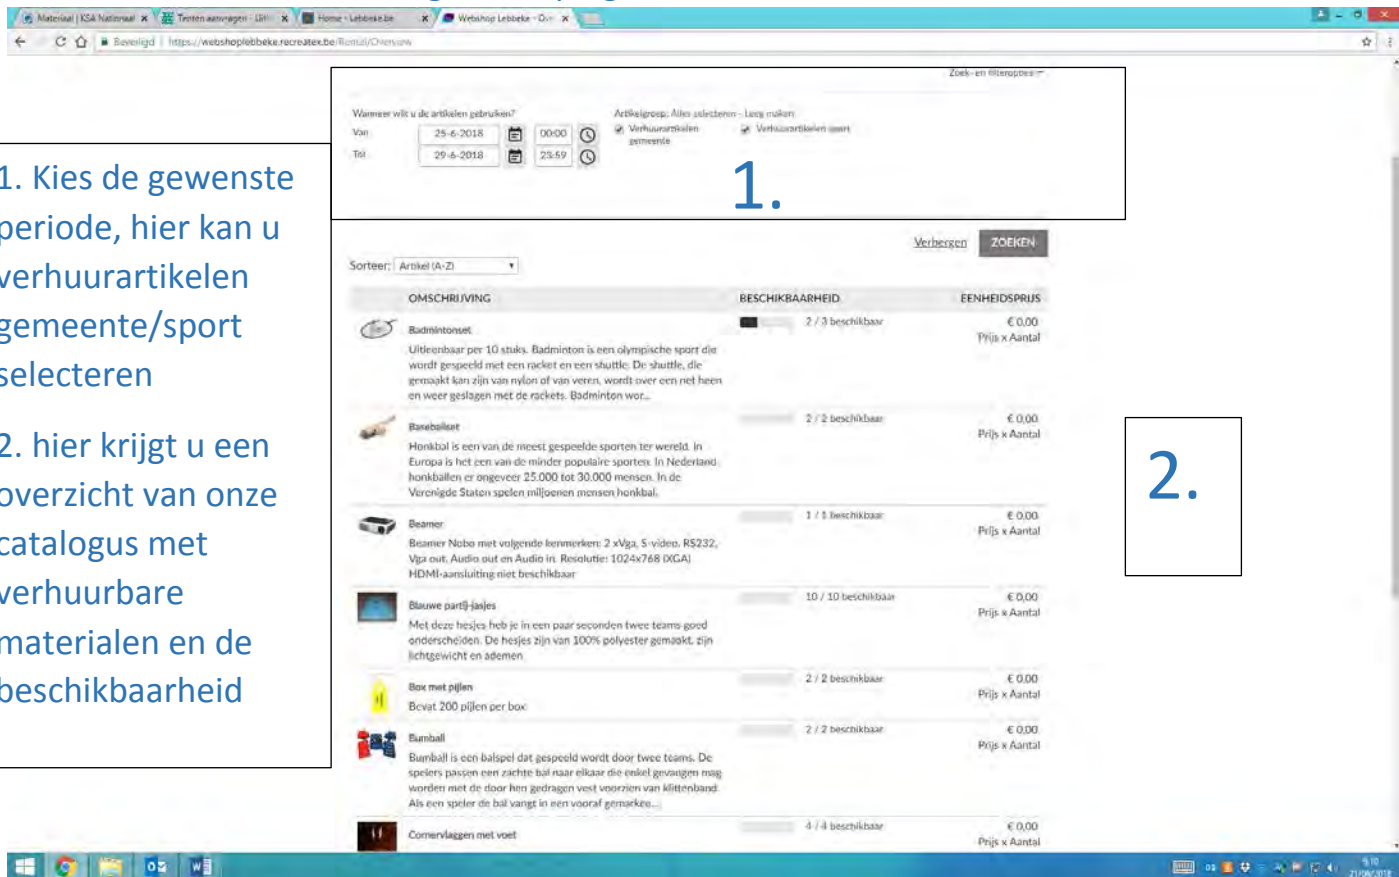

Onderaan de webpagina hebt u de mogelijkheid om de volgende pagina's te raadplegen

In dit voorbeeld kiezen we om de petanqueset te huren, klik op de button bestelling om door te gaan. U kan ook terug naar de catalogus gaan door op 'terug naar lijst' te klikken