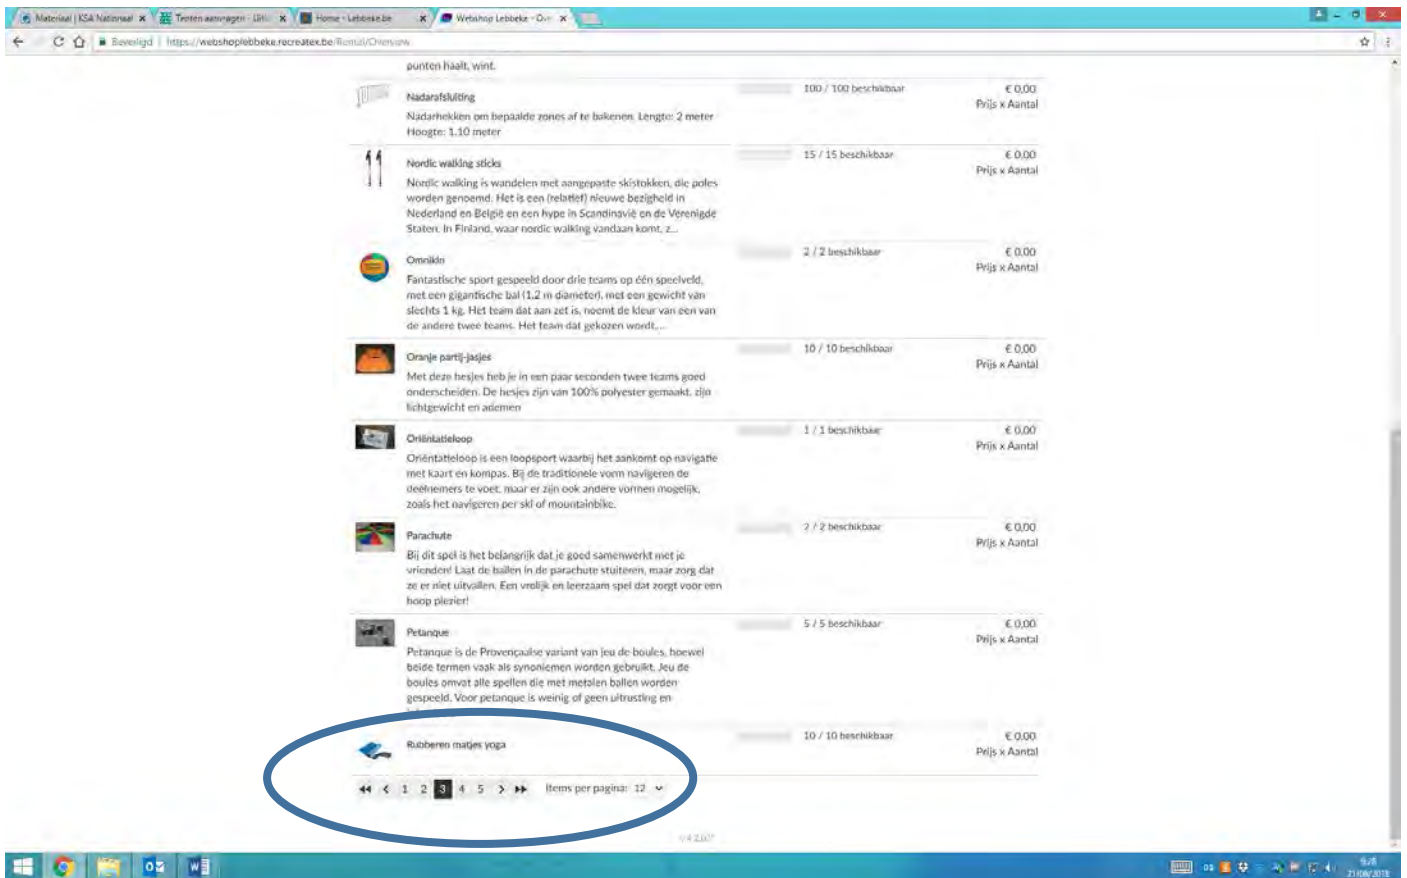

Onderaan de webpagina hebt u de mogelijkheid om de volgende pagina's te raadplegen

In dit voorbeeld kiezen we om de petanqueset te huren, klik op de button bestelling om door te gaan. U kan ook terug naar de catalogus gaan door op 'terug naar lijst' te klikken